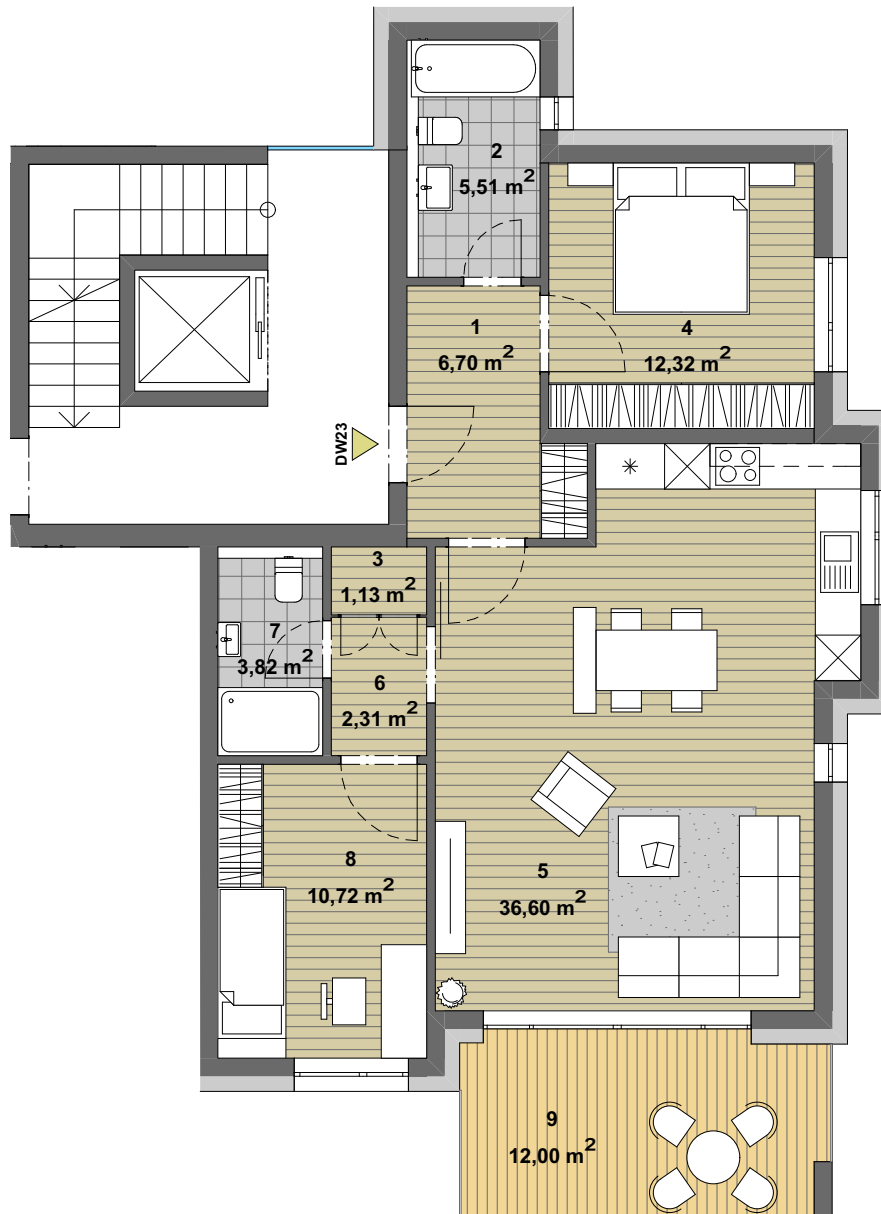

HAUS

WOHNUNG

GESCHOSS

ANZAHL DER WOHNRÄUME

WOHNFLÄCHE

D

23

5. OG

3

85,11 m²

HAUS D

1 Diele	6,70 m ²
2 Bad	5,51 m ²
3 Abstellraum	1,13 m ²
4 Schlafen	12,32 m ²
5 Wohnen, Kochen, Essen	36,60 m ²
6 Vorraum	2,31 m ²
7 Bad2	3,82 m ²
8 Kind/Arbeiten	10,72 m ²
9 Balkon	12,00 m ² : 2 = 6,00 m ²

3
ZIMMER

1:100