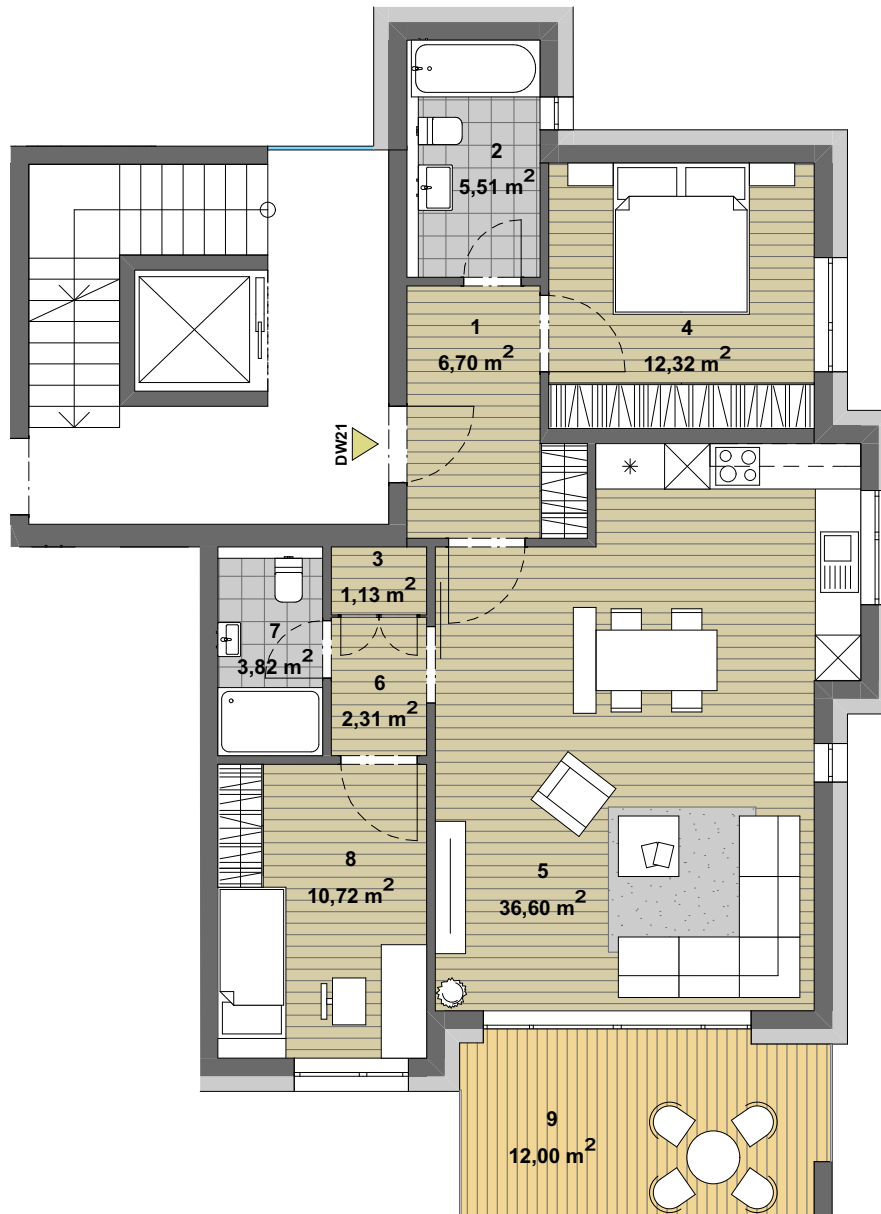

HAUS

WOHNUNG

GESCHOSS

ANZAHL DER WOHNRÄUME

WOHNFLÄCHE

D

21

4. OG

3

85,11 m²

HAUS D

1 Diele	6,70 m ²
2 Bad	5,51 m ²
3 Abstellraum	1,13 m ²
4 Schlafen	12,32 m ²
5 Wohnen, Kochen, Essen	36,60 m ²
6 Vorraum	2,31 m ²
7 Bad2	3,82 m ²
8 Kind/Arbeiten	10,72 m ²
9 Balkon	12,00 m ² : 2 = 6,00 m ²

3
ZIMMER

1:100