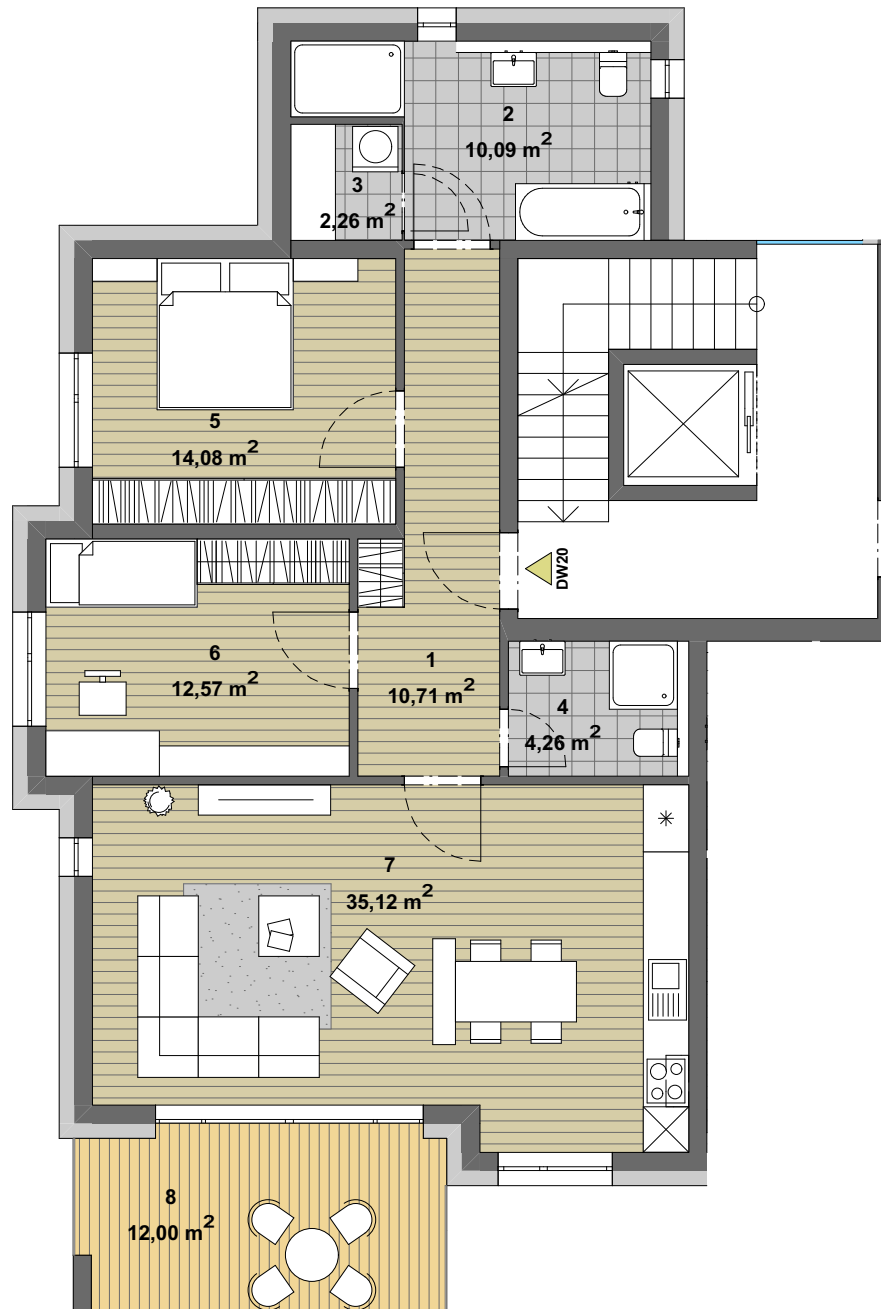

HAUS

WOHNUNG

GESCHOSS

ANZAHL DER WOHNRÄUME

WOHNFLÄCHE

D

20

3. OG

3

95,09 m<sup>2</sup>

## HAUS D

1 Diele	10,71 m <sup>2</sup>
2 Bad	10,09 m <sup>2</sup>
3 Abstellraum	2,26 m <sup>2</sup>
4 Bad2	4,26 m <sup>2</sup>
5 Schlafen	14,08 m <sup>2</sup>
6 Kind	12,57 m <sup>2</sup>
7 Wohnen, Kochen, Essen	35,12 m <sup>2</sup>
8 Balkon	12,00 m <sup>2</sup> : 2 = 6,00 m <sup>2</sup>

3  
ZIMMER

1:100