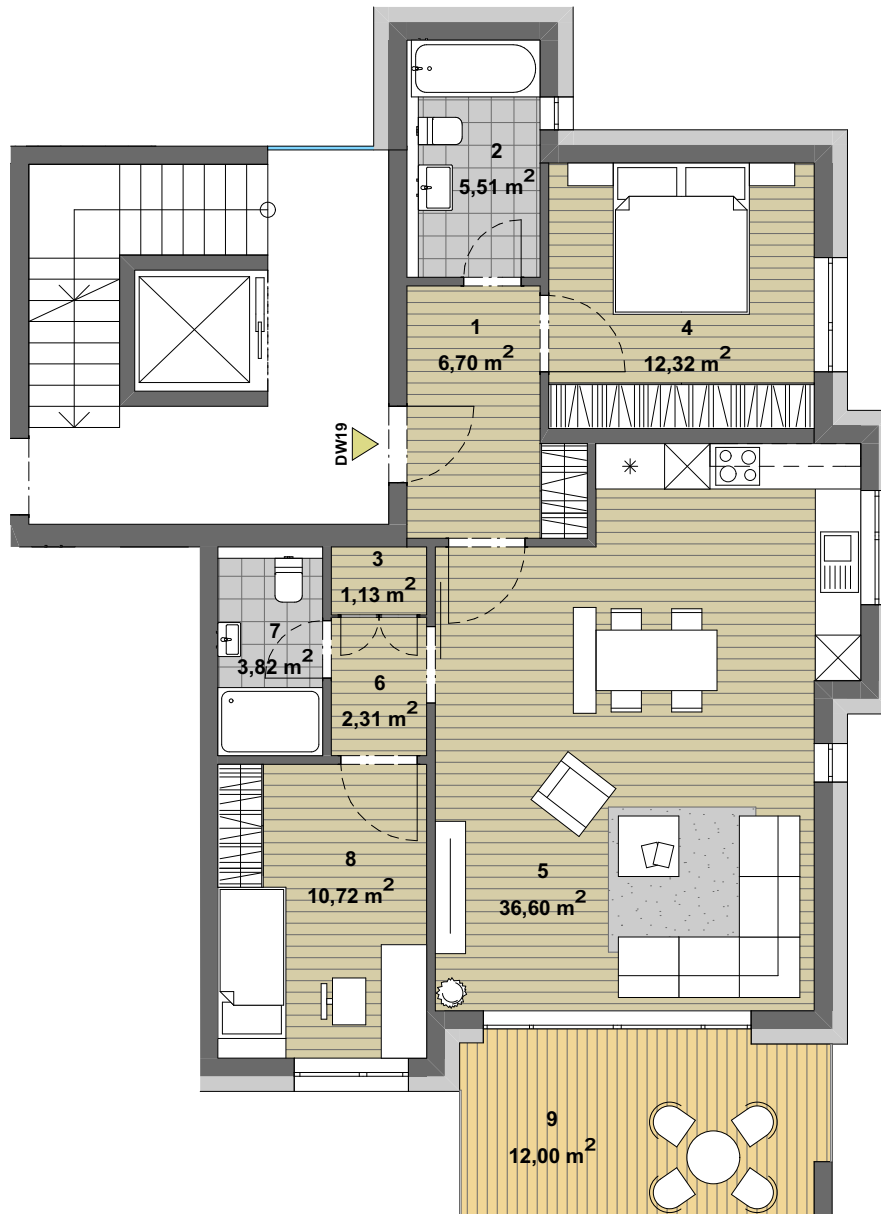

HAUS

WOHNUNG

GESCHOSS

ANZAHL DER WOHNRÄUME

WOHNFLÄCHE

D

19

3. OG

3

85,11 m²

HAUS D

1 Diele	6,70 m ²
2 Bad	5,51 m ²
3 Abstellraum	1,13 m ²
4 Schlafen	12,32 m ²
5 Wohnen, Kochen, Essen	36,60 m ²
6 Vorraum	2,31 m ²
7 Bad2	3,82 m ²
8 Kind/Arbeiten	10,72 m ²
9 Balkon	12,00 m ² : 2 = 6,00 m ²

3
ZIMMER

1:100