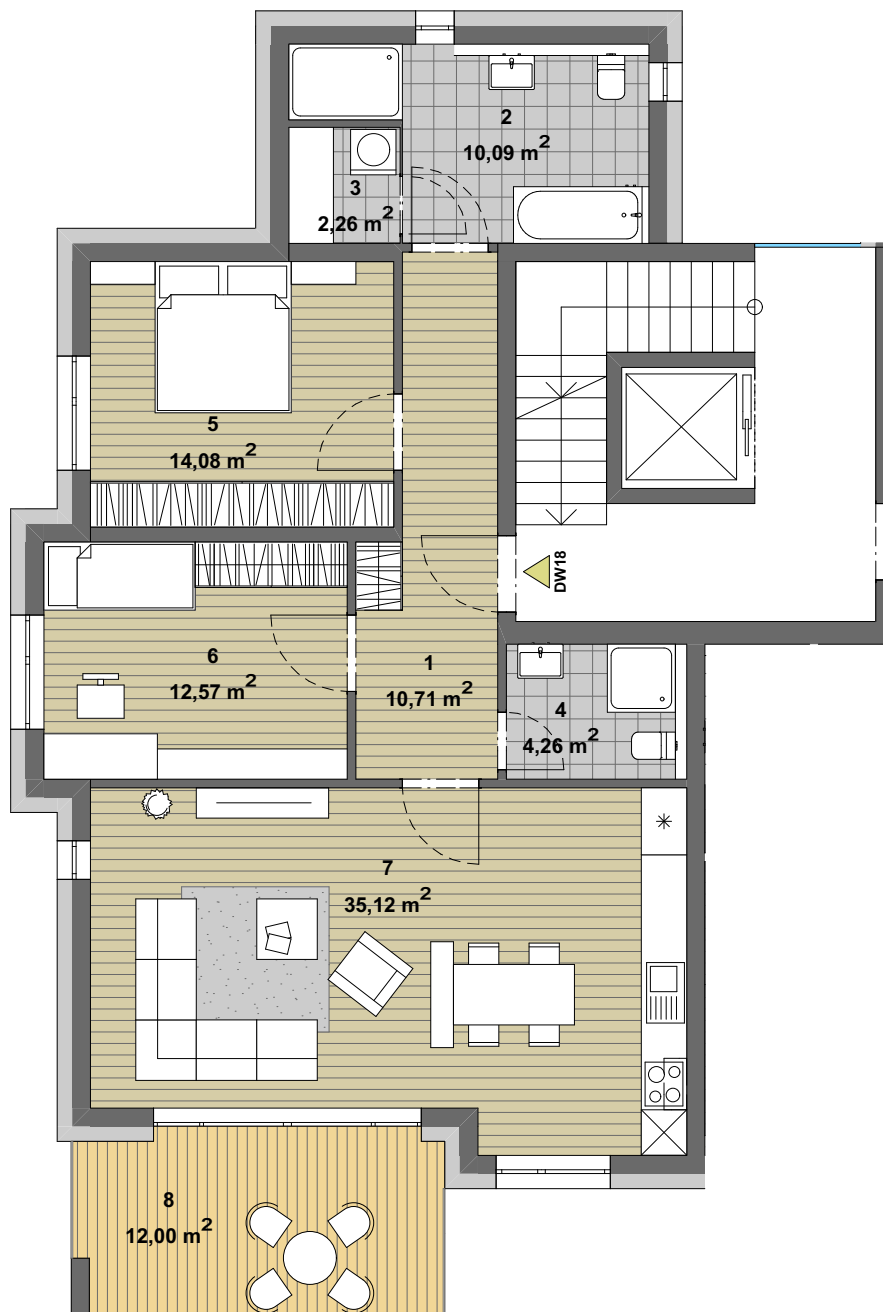

HAUS

WOHNUNG

GESCHOSS

ANZAHL DER WOHNRÄUME

WOHNFLÄCHE

D

18

2. OG

3

95,09 m²

HAUS D

1 Diele	10,71 m ²
2 Bad	10,09 m ²
3 Abstellraum	2,26 m ²
4 Bad2	4,26 m ²
5 Schlafen	14,08 m ²
6 Kind	12,57 m ²
7 Wohnen, Kochen, Essen	35,12 m ²
8 Balkon	12,00 m ² : 2 = 6,00 m ²

3
ZIMMER

1:100