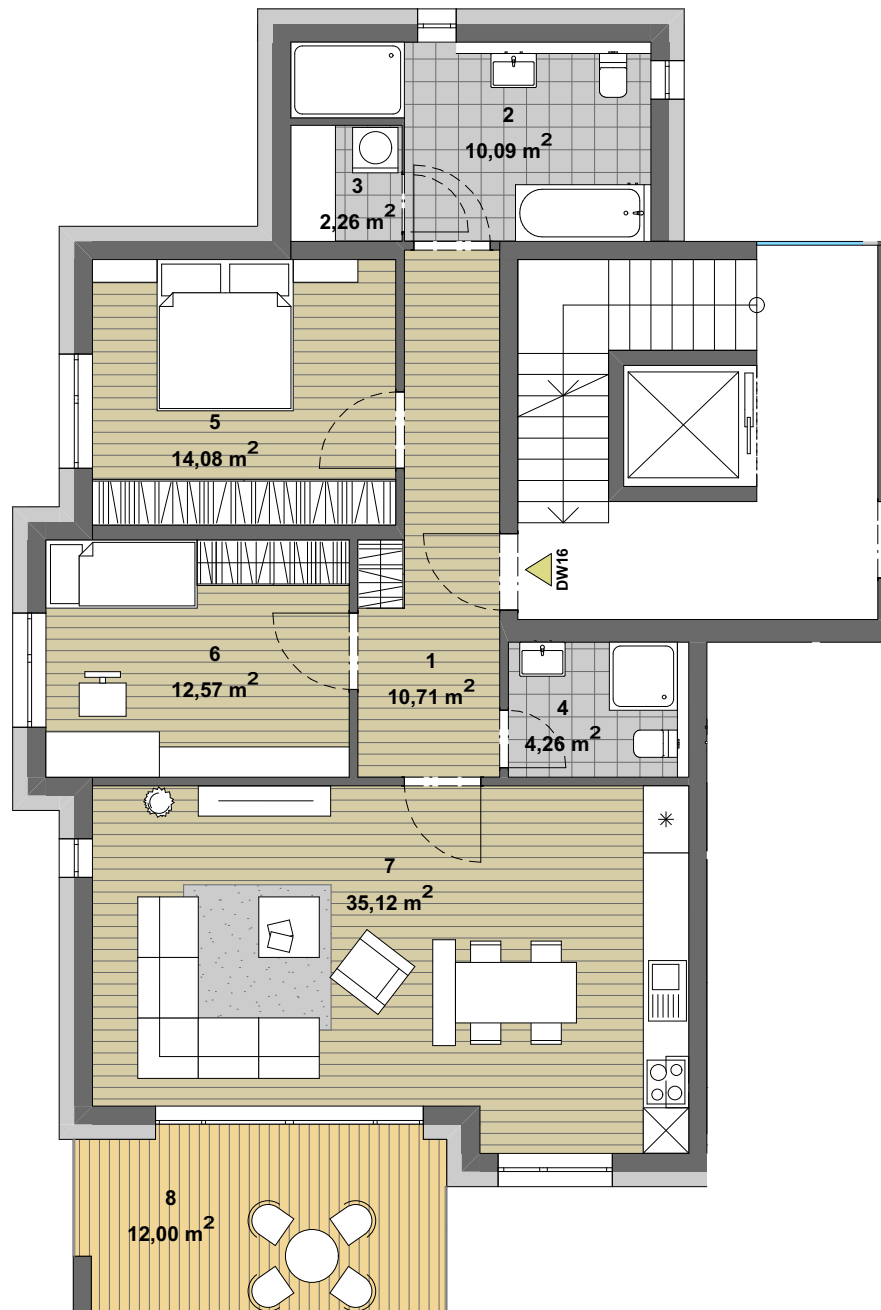

HAUS

WOHNUNG

GESCHOSS

ANZAHL DER WOHNRÄUME

WOHNFLÄCHE

D

16

1. OG

3

95,09 m²

HAUS D

| | |
|-------------------------|--|
| 1 Diele | 10,71 m ² |
| 2 Bad | 10,09 m ² |
| 3 Abstellraum | 2,26 m ² |
| 4 Bad2 | 4,26 m ² |
| 5 Schlafen | 14,08 m ² |
| 6 Kind | 12,57 m ² |
| 7 Wohnen, Kochen, Essen | 35,12 m ² |
| 8 Balkon | 12,00 m ² : 2 = 6,00 m ² |

3
ZIMMER

1:100