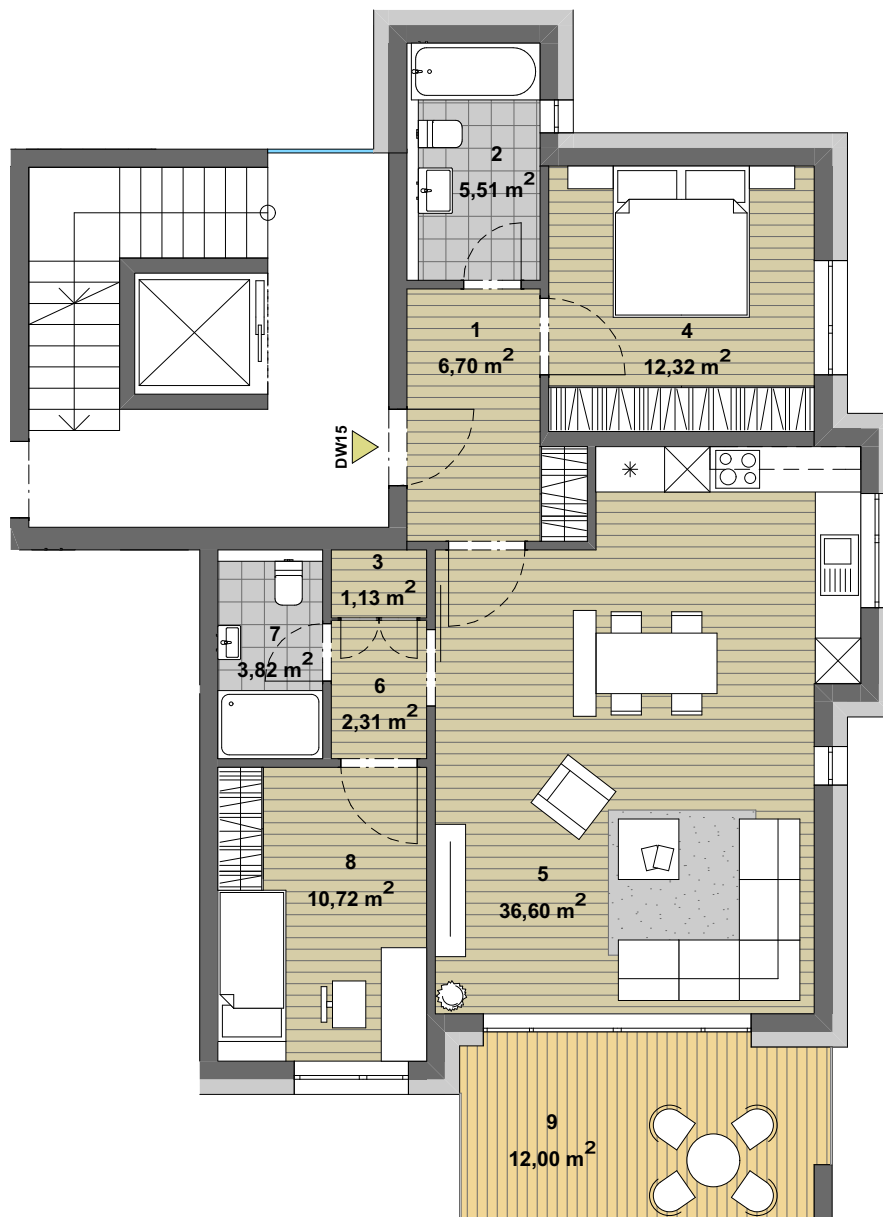

HAUS

WOHNUNG

GESCHOSS

ANZAHL DER WOHNRÄUME

WOHNFLÄCHE

D

15

1. OG

3

85,11 m<sup>2</sup>

## HAUS D

1 Diele	6,70 m <sup>2</sup>
2 Bad	5,51 m <sup>2</sup>
3 Abstellraum	1,13 m <sup>2</sup>
4 Schlafen	12,32 m <sup>2</sup>
5 Wohnen, Kochen, Essen	36,60 m <sup>2</sup>
6 Vorraum	2,31 m <sup>2</sup>
7 Bad2	3,82 m <sup>2</sup>
8 Kind/Arbeiten	10,72 m <sup>2</sup>
9 Balkon	12,00 m <sup>2</sup> : 2 = 6,00 m <sup>2</sup>

3  
ZIMMER

1:100