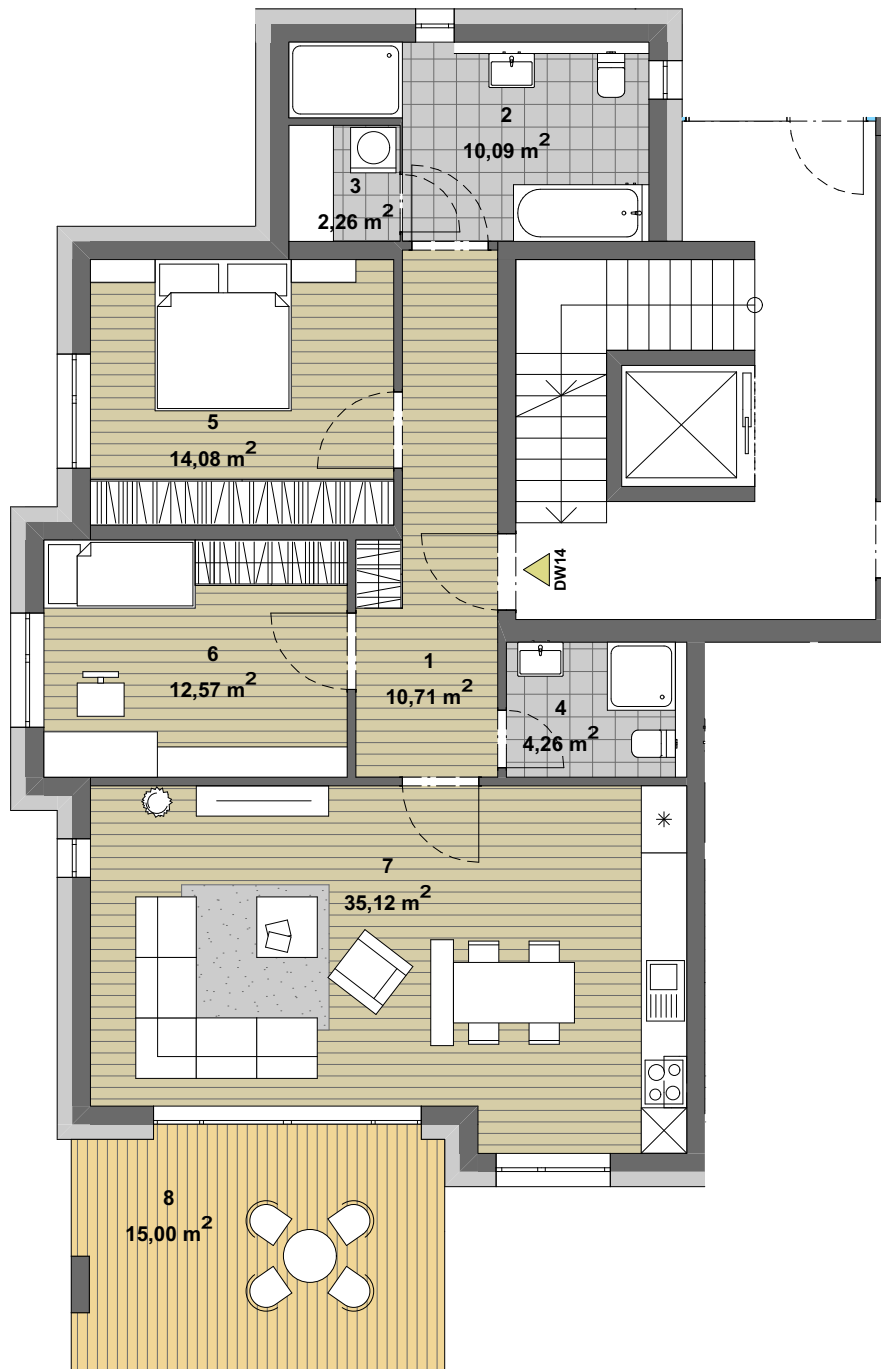

HAUS

WOHNUNG

GESCHOSS

ANZAHL DER WOHNRÄUME

WOHNFLÄCHE

D

14

EG

3

96,59 m²

HAUS D

1 Diele	10,71 m ²
2 Bad	10,09 m ²
3 Abstellraum	2,26 m ²
4 Bad2	4,26 m ²
5 Schlafen	14,08 m ²
6 Kind	12,57 m ²
7 Wohnen, Kochen, Essen	35,12 m ²
8 Terrasse	15,00 m ² : 2 = 7,5 m ²

3
ZIMMER

1:100