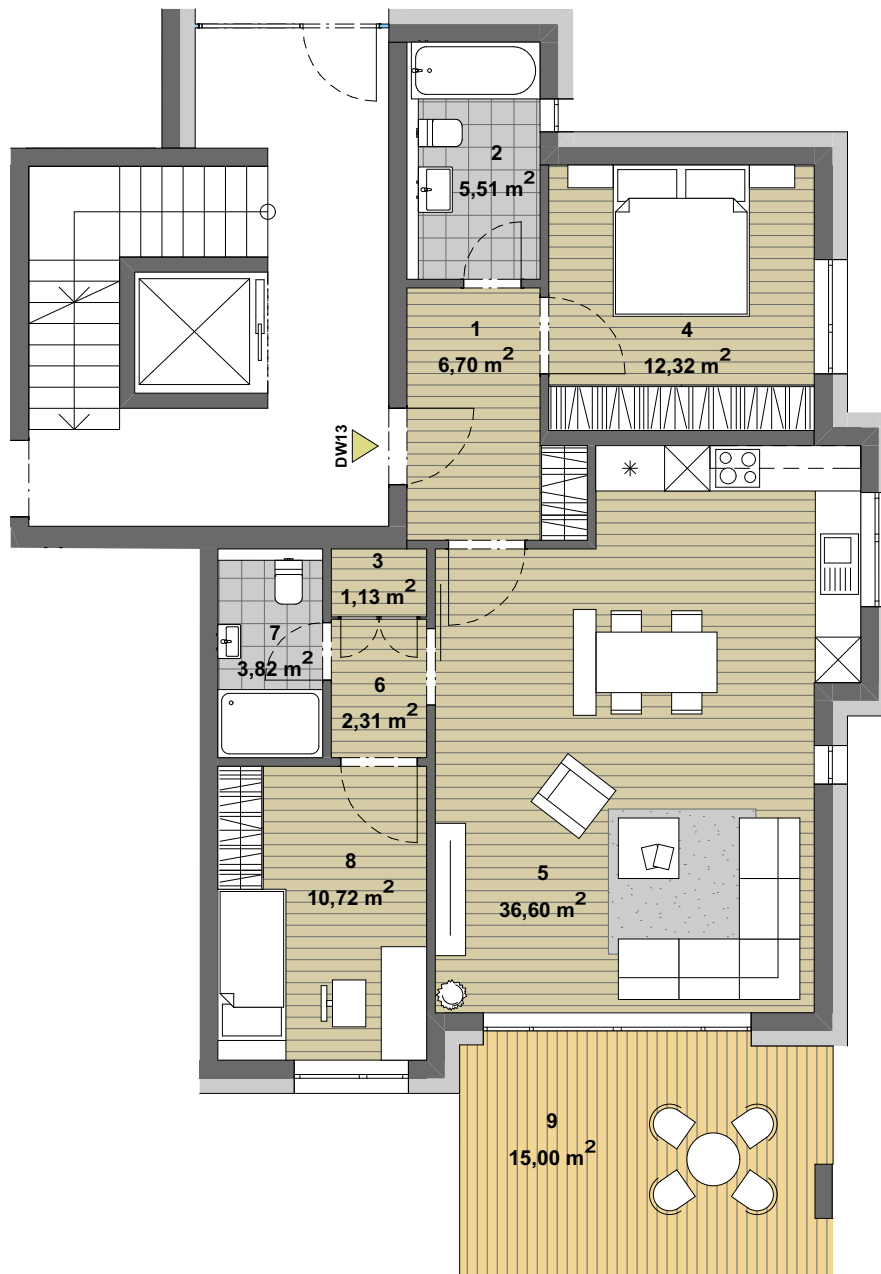

HAUS

WOHNUNG

GESCHOSS

ANZAHL DER WOHNRÄUME

WOHNFLÄCHE

D

13

EG

3

86,61 m²

HAUS D

1 Diele	6,70 m ²
2 Bad	5,51 m ²
3 Abstellraum	1,13 m ²
4 Schlafen	12,32 m ²
5 Wohnen, Kochen, Essen	36,60 m ²
6 Vorraum	2,31 m ²
7 Bad2	3,82 m ²
8 Kind/Arbeiten	10,72 m ²
9 Terrasse	15,00 m ² : 2 = 7,5 m ²

3
ZIMMER

1:100