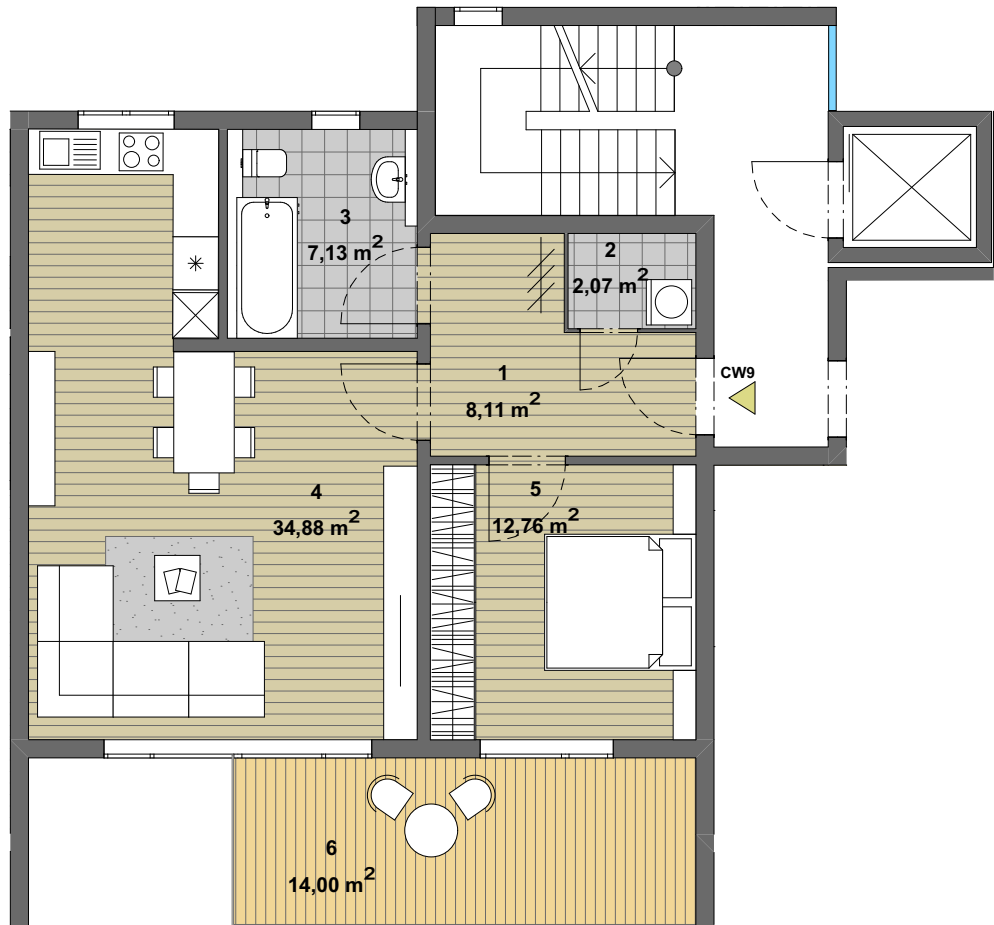

HAUS

WOHNUNG

GESCHOSS

ANZAHL DER WOHNÄUME

WOHNFLÄCHE

C

9

1. OG

2

71,95 m²

HAUS C

1 Diele	8,11 m ²
2 Abstellraum	2,07 m ²
3 Bad	7,13 m ²
4 Wohnen, Kochen, Essen	34,88 m ²
5 Schlafen	12,76 m ²
6 Balkon	14,00 m ² : 2 = 7 m ²

2
ZIMMER

1:100