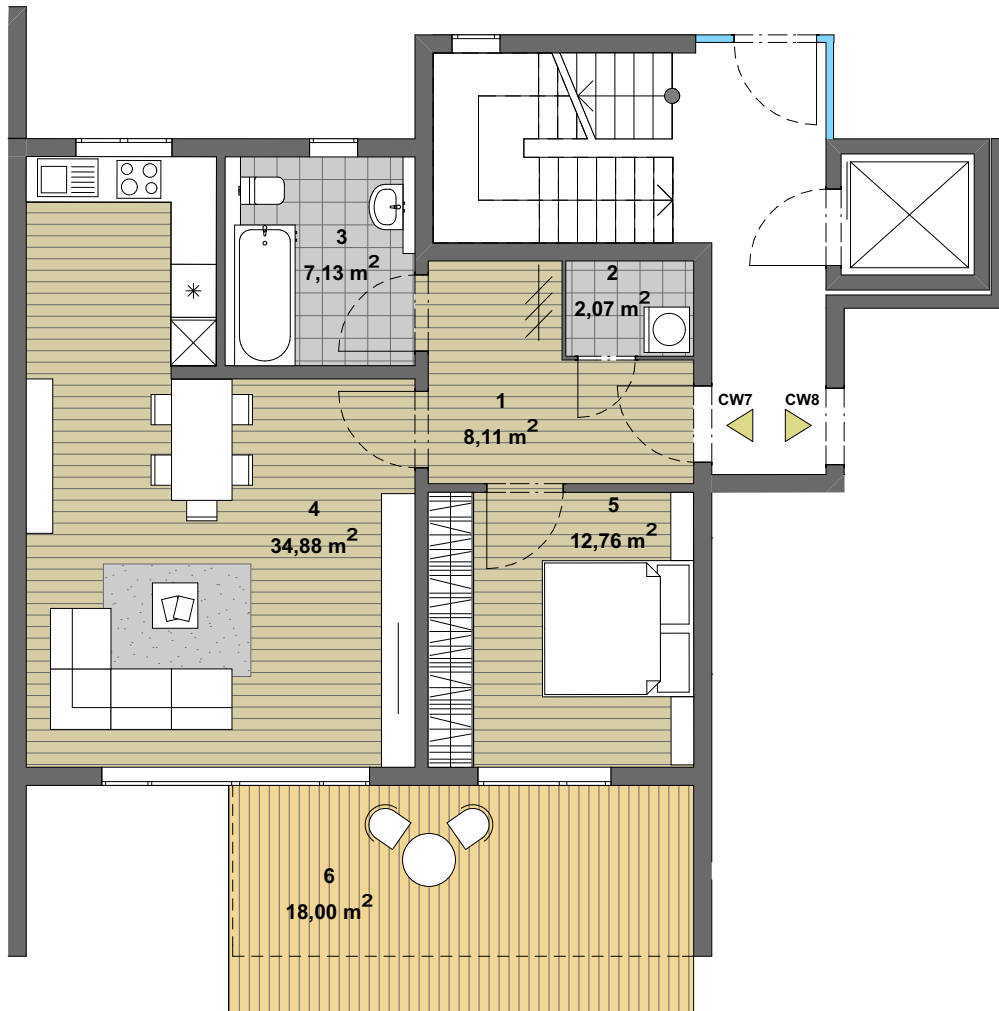

HAUS

WOHNUNG

GESCHOSS

ANZAHL DER WOHNÄUME

WOHNFLÄCHE

C

7

EG

2

73,95 m²

HAUS C

1 Diele	8,11 m ²
2 Abstellraum	2,07 m ²
3 Bad	7,13 m ²
4 Wohnen, Kochen, Essen	34,88 m ²
5 Schlafen	12,76 m ²
6 Terrasse	18,00 m ² : 2 = 9 m ²

2
ZIMMER

1:100