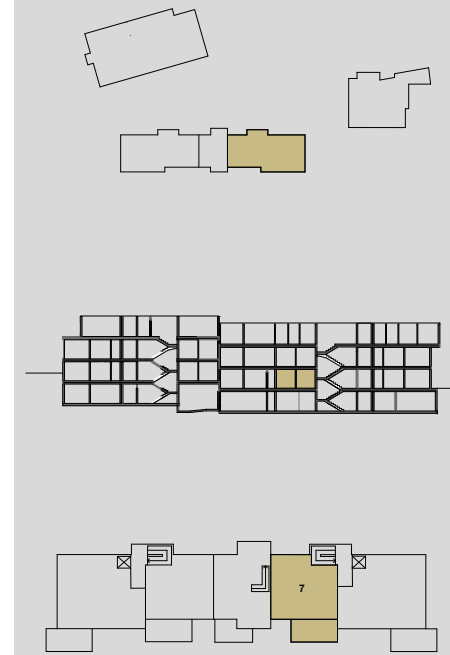

HAUS

WOHNUNG

GESCHOSS

ANZAHL DER WOHNÄUME

WOHNFLÄCHE

C

7

EG

2

73,95 m²

HAUS C

1 Diele	8,11 m ²
2 Abstellraum	2,07 m ²
3 Bad	7,13 m ²
4 Wohnen, Kochen, Essen	34,88 m ²
5 Schlafen	12,76 m ²
6 Terrasse	18,00 m ² : 2 = 9 m ²

2
ZIMMER

1:100