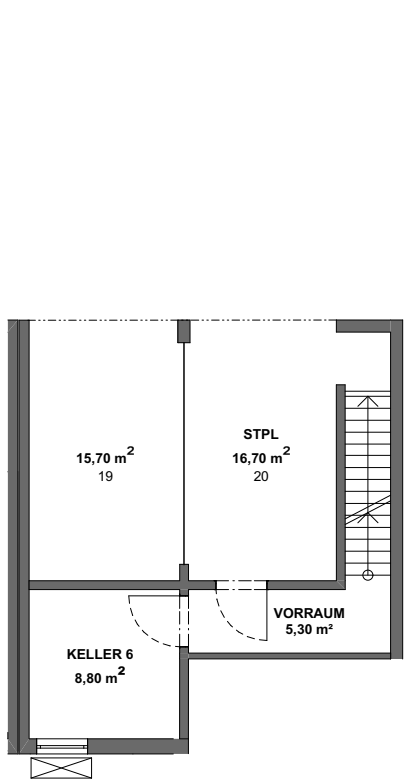

HAUS

WOHNUNG

GESCHOSS

ANZAHL DER WOHNRÄUME

WOHNFLÄCHE

BC

6

UG.
EG., 1. OG

4

126,27 m²

HAUS BC

1 Windfang	3,43 m ²
2 WC	3,12 m ²
3 Diele	12,17 m ²
4 Wohnen,Kochen,Essen	42,44 m ²
5 Diele	4,81 m ²
6 Schlafen	16,01 m ²
7 Kind	11,44 m ²
8 Arbeiten	12,5 m ²
9 Bad	11,35 m ²
10 Terrasse	18,00 m ² : 2 = 9 m ²