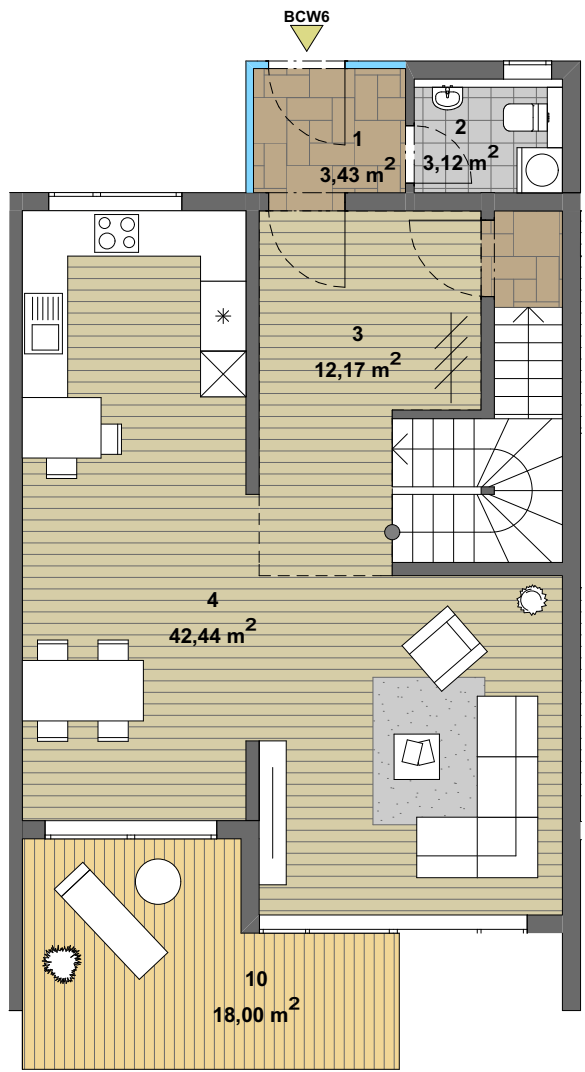

HAUS

WOHNUNG

GESCHOSS

ANZAHL DER WOHNRÄUME

WOHNFLÄCHE

BC

6

UG.
EG., 1. OG

4

126,27 m²

HAUS BC

1 Windfang	3,43 m ²
2 WC	3,12 m ²
3 Diele	12,17 m ²
4 Wohnen,Kochen,Essen	42,44 m ²
5 Diele	4,81 m ²
6 Schlafen	16,01 m ²
7 Kind	11,44 m ²
8 Arbeiten	12,5 m ²
9 Bad	11,35 m ²
10 Terrasse	18,00 m ² : 2 = 9 m ²