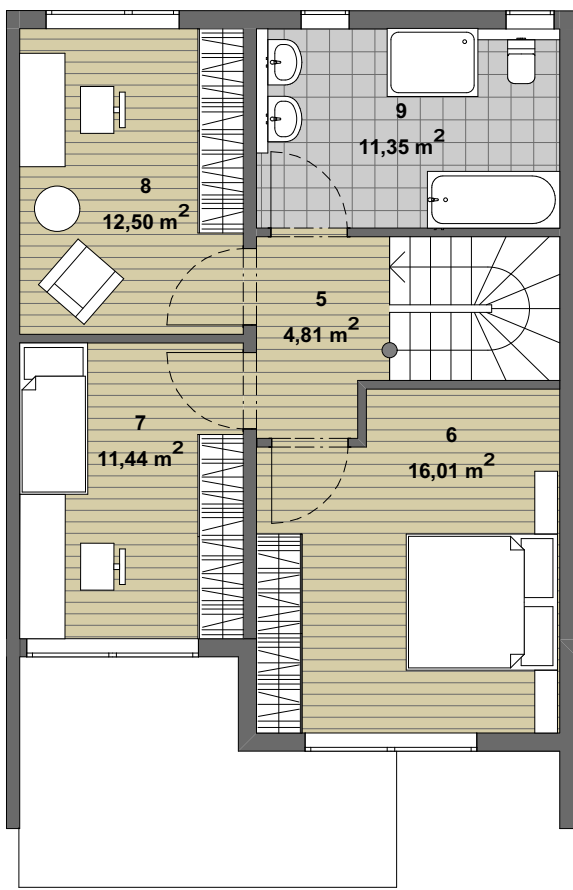

HAUS

WOHNUNG

GESCHOSS

ANZAHL DER WOHNRÄUME

WOHNFLÄCHE

BC

6

UG.
EG., 1. OG

4

126,27 m²

HAUS BC

1 Windfang	3,43 m ²
2 WC	3,12 m ²
3 Diele	12,17 m ²
4 Wohnen,Kochen,Essen	42,44 m ²
5 Diele	4,81 m ²
6 Schlafen	16,01 m ²
7 Kind	11,44 m ²
8 Arbeiten	12,5 m ²
9 Bad	11,35 m ²
10 Terrasse	18,00 m ² : 2 = 9 m ²