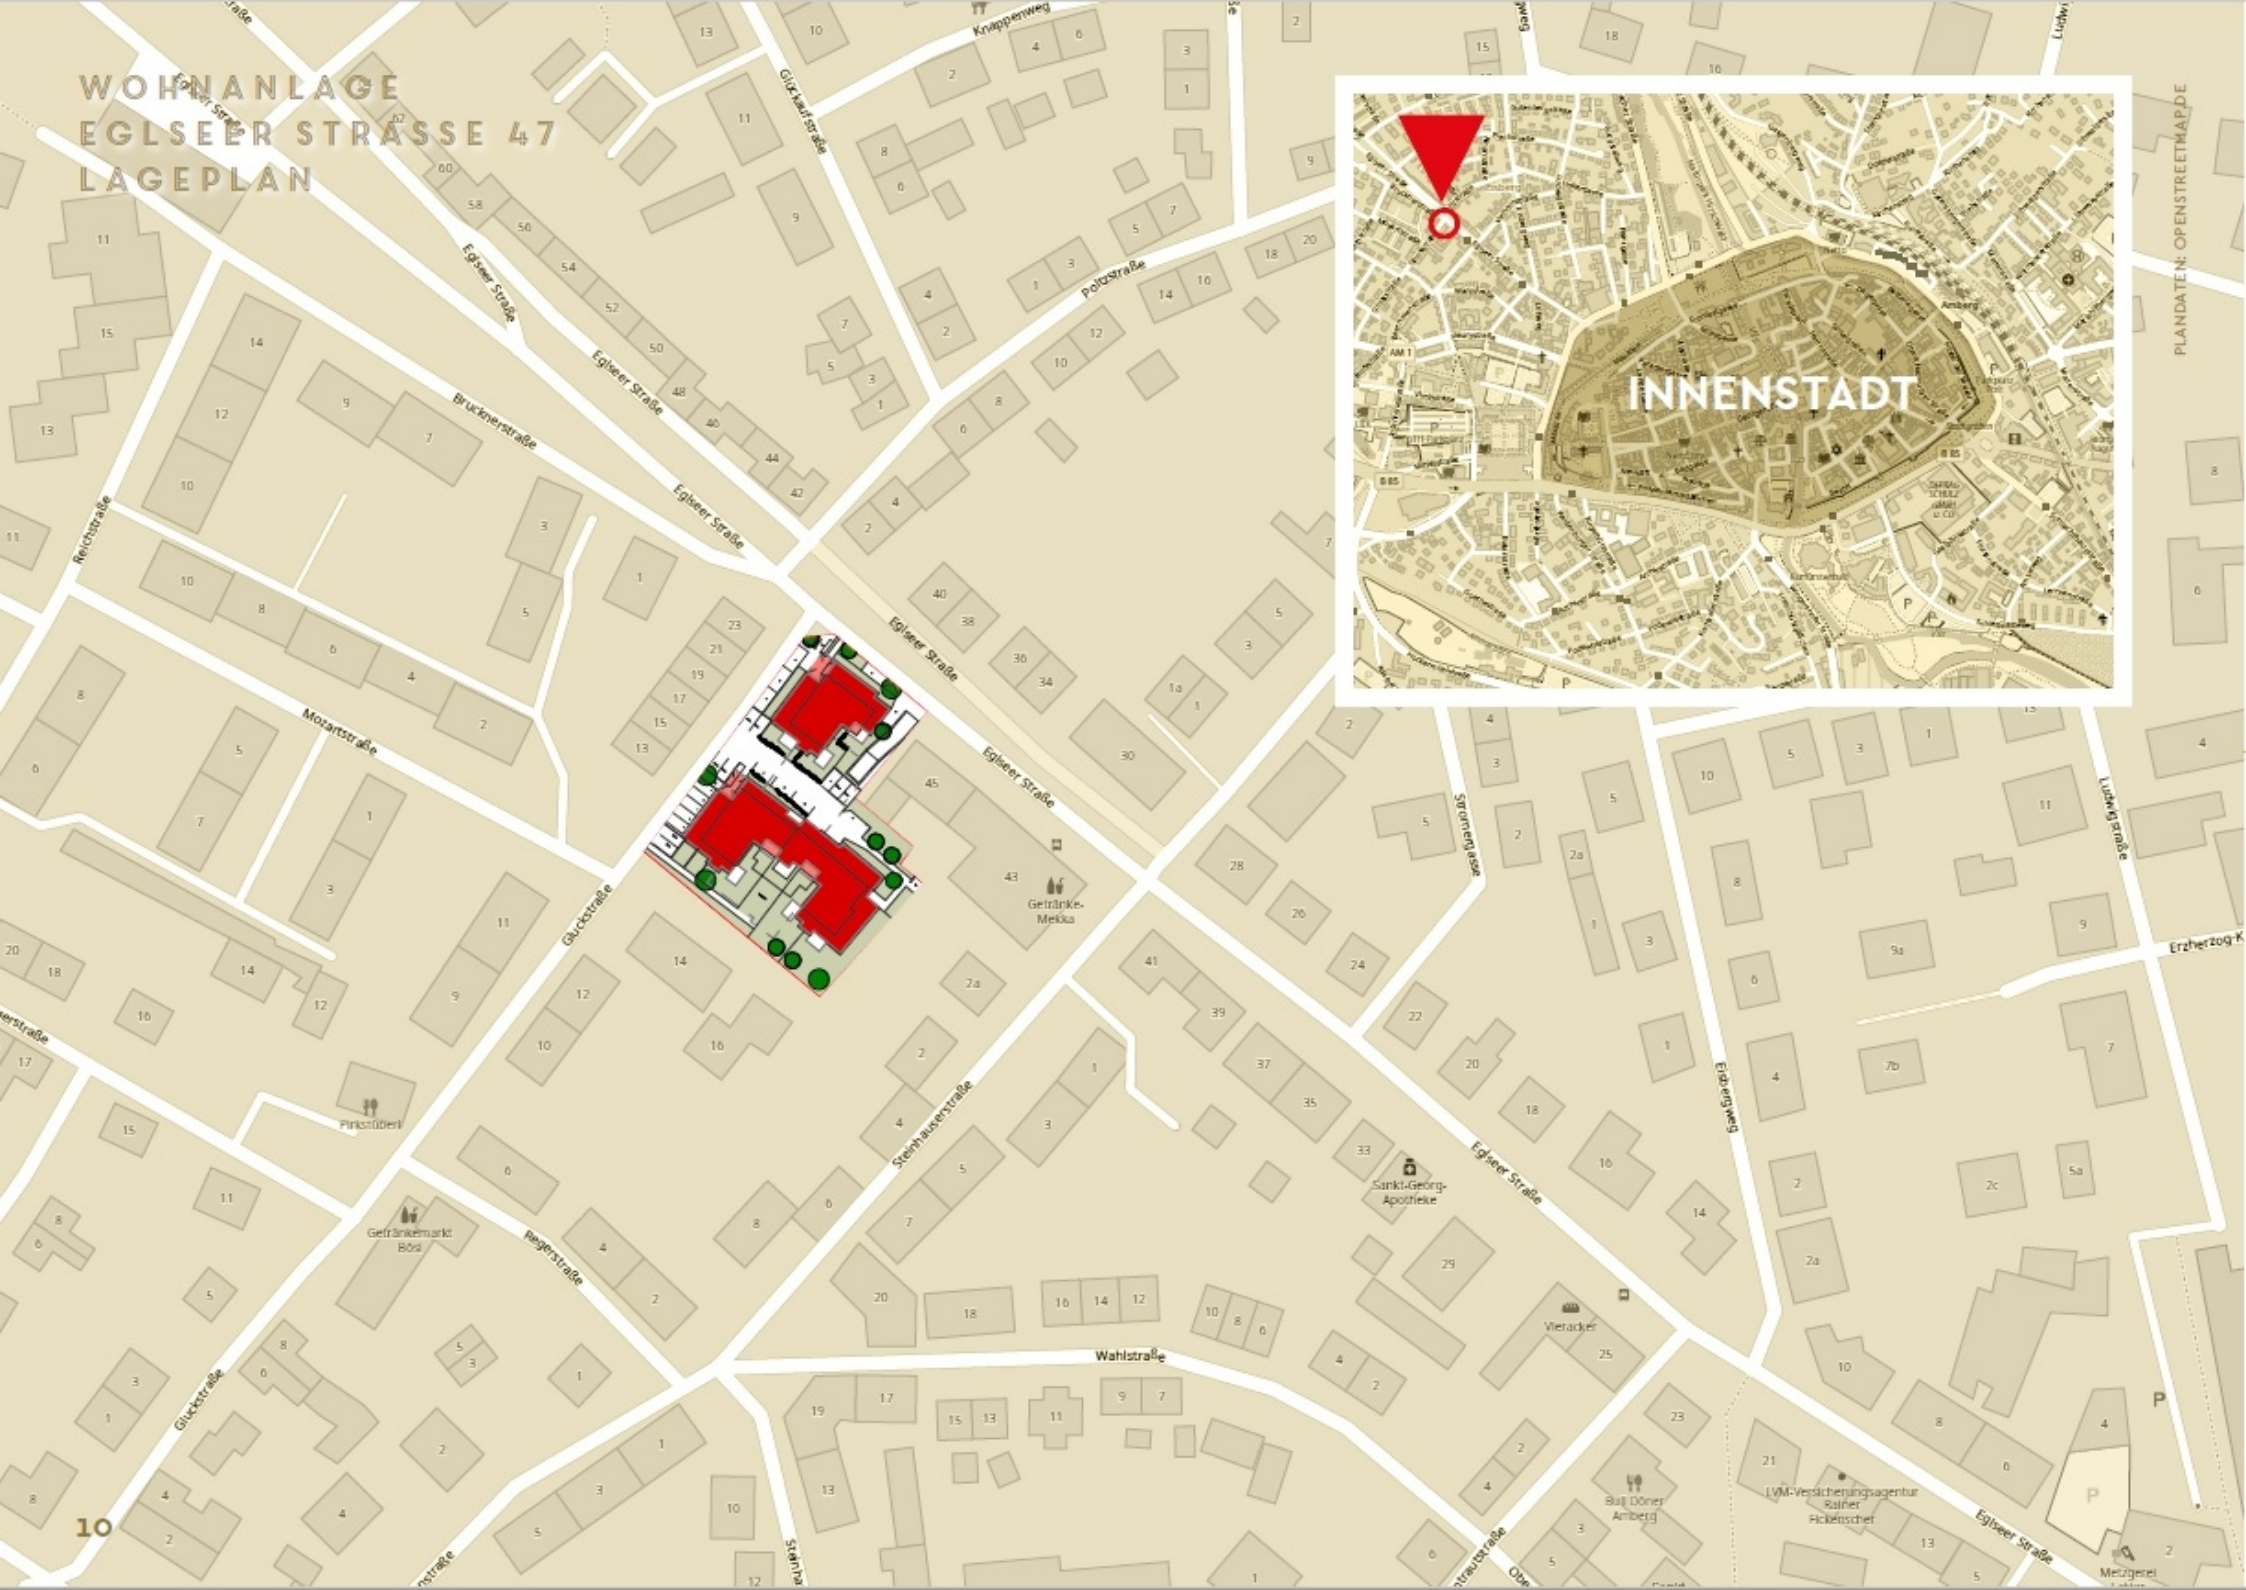

# WOHNANLAGE EGLSEER STRASSE 47 LAGEPLAN

PLANDATEN: OPENSTREETMAP.DE