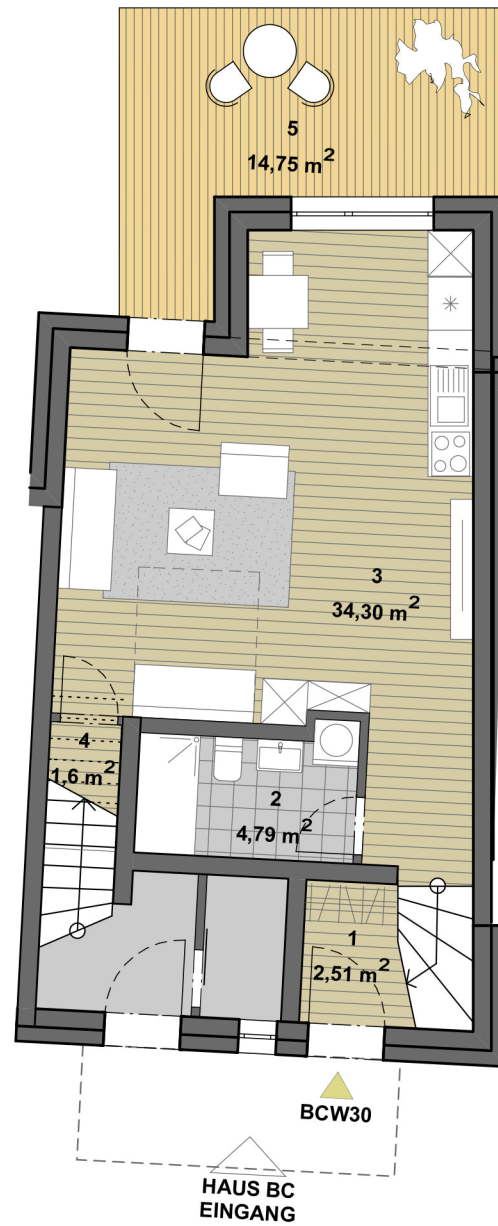

HAUS

WOHNUNG

GESCHOSS

ANZAHL DER WOHNRÄUME

WOHNFLÄCHE

BC

30

EG.

1

50,575 m<sup>2</sup>

HAUS BC

Eglseerstrasse

1 Garderobe	2,51 m <sup>2</sup>
2 Bad	4,79 m <sup>2</sup>
3 Wohnen, Kochen, Essen, Schlafen	34,30 m <sup>2</sup>
4 Abstellraum	1,6 m <sup>2</sup>
5 Terrasse	14,75 m <sup>2</sup> : 2 = 7,375 m <sup>2</sup>

1  
ZIMMER

1:100