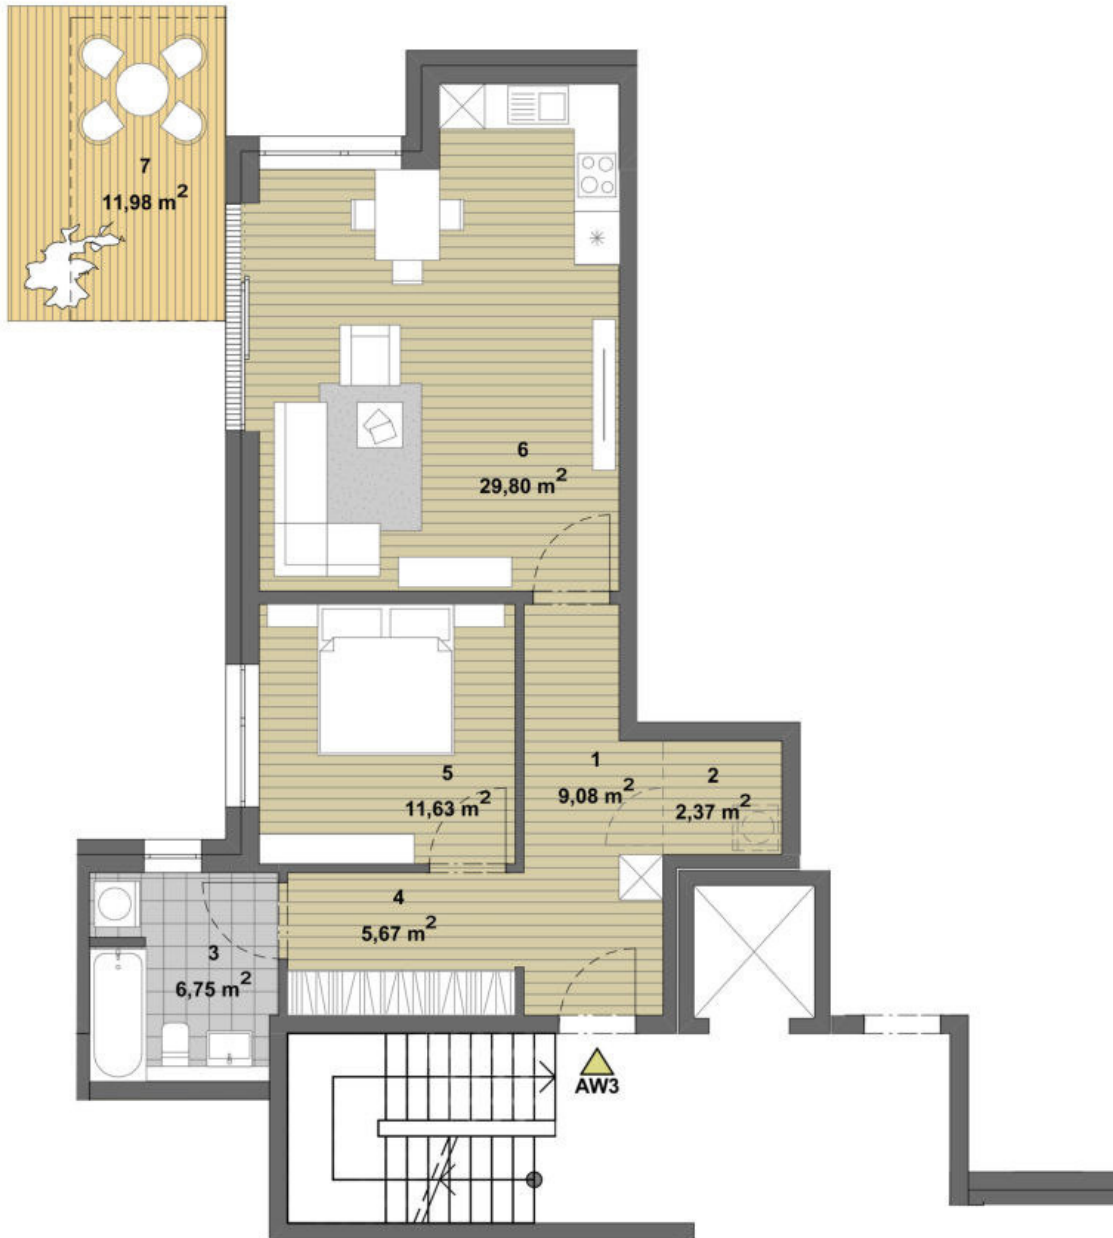

HAUS

WOHNUNG

GESCHOSS

ANZAHL DER WOHNRÄUME

WOHNFLÄCHE

A

3

EG

2

71,29 m²

HAUS A

Eglseerstrasse

1 Diele	9,08 m ²
2 Abstellraum	2,37 m ²
3 Bad	6,75 m ²
4 Ankleide	5,67 m ²
5 Schlafen	11,63 m ²
6 Wohnen, Kochen, Essen	29,80 m ²
7 Terrasse	11,98 m ² : 2 = 5,99 m ²

2
ZIMMER

1:100